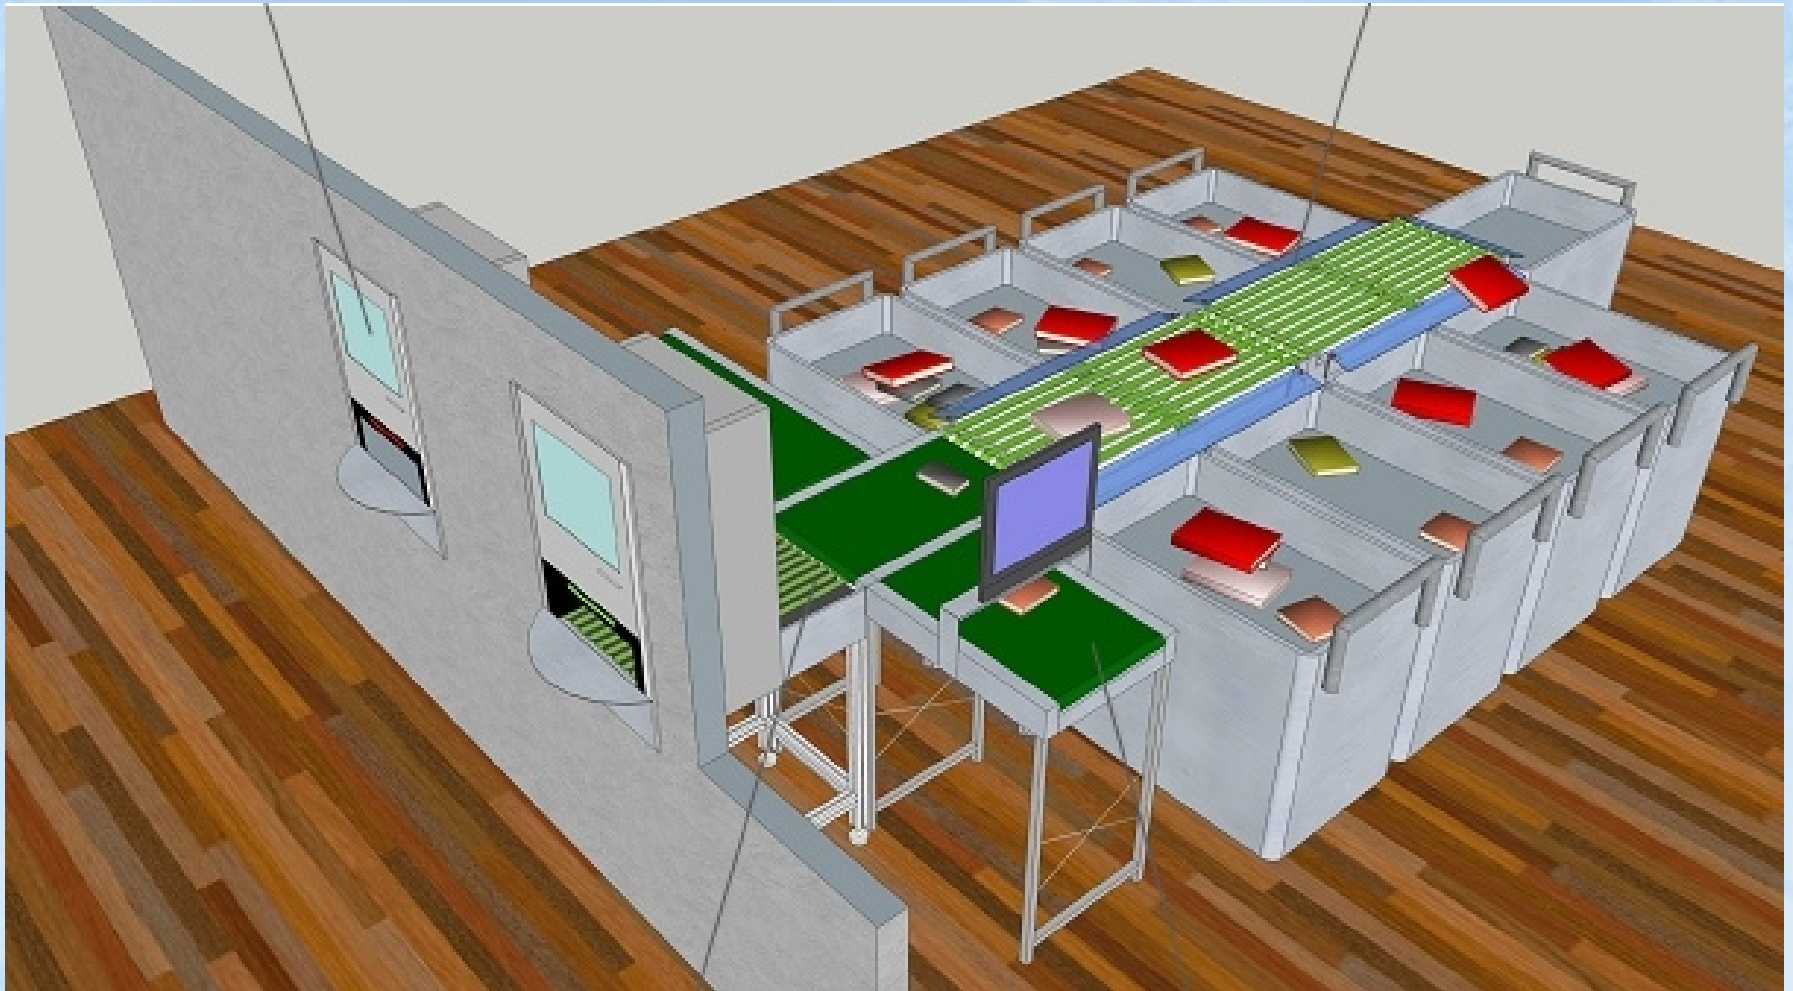

Príklad triediacej linky s návratovými automatmi