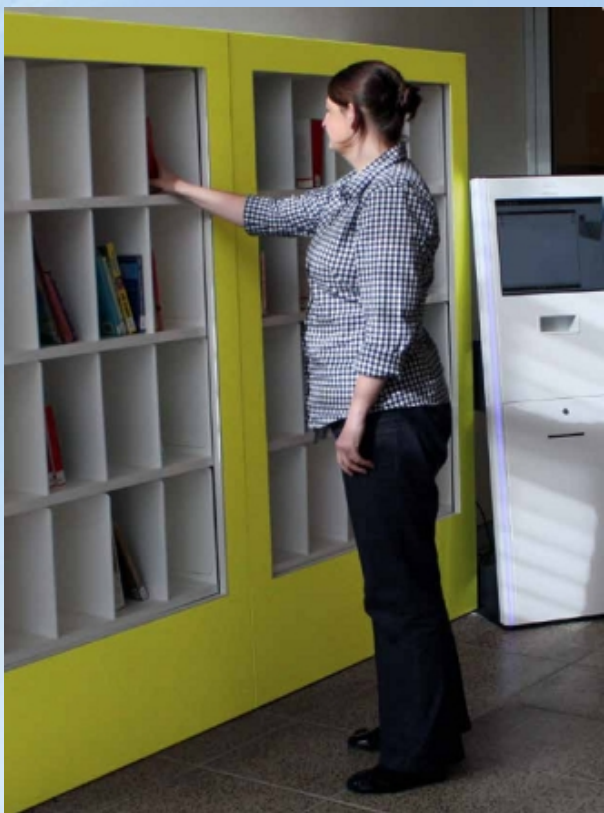

Ďalšie RFID zariadenia

Inteligentný regál