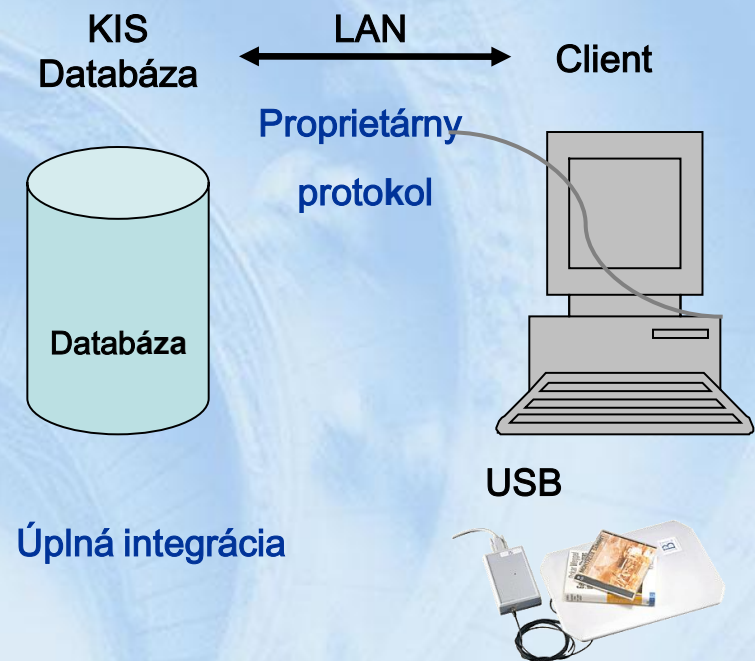

- ❑ Celoplošná etiketa vhodná pre CD/DVD/Blu-ray

smartlabel™ 310

Smartstation – pracovná stanica RFID

Smartstation 100

- ❑ Pracovná stanica vhodná pre konverzný proces a pre cirkuláciu
- ❑ Skladá sa z čítačky RFID a pripojenej antény
- ❑ S počítačom pripojená cez USB
- ❑ Čiastočne tienené vyhotovenie antény

Príklad triediacej linky s návratovými automatmi

RFID rezervačné skrinky Smartlocker

Základné vlastnosti:

- ❑ Zariadenie slúžiace na vyzdvihnutie rezervovaných dokumentov
- ❑ Vhodné pre interiérové umiestnenie, prípadne i mimo priestory knižnice (komunitné centrá, internát ...)
- ❑ Významne rozširuje služby poskytované knižnicou
- ❑ Modulárny flexibilný systém
- ❑ Jednoduché ovládanie pomocou dotykovej obrazovky
- ❑ Dostatočná veľkosť skrinky (38x43x12 cm) umožňuje uloženie aj viacero kníh zároveň

Poskytuje ucelené riešenie Samoobslužný prevádzku a zabezpečenie

Knihy, CD...

Samoobslužná stanica

Stanica konverzie-
pracovná stanica

Kontrola prístupu

Ručná čítačka

Bezpečnostné brány

Vracanie kníh

RFID etikety

Software

Hardware

Interface

Servis + údržba

Integrácia RFID s knižničným systémom

RFID a používané štandardy

revolučné výhody RFID