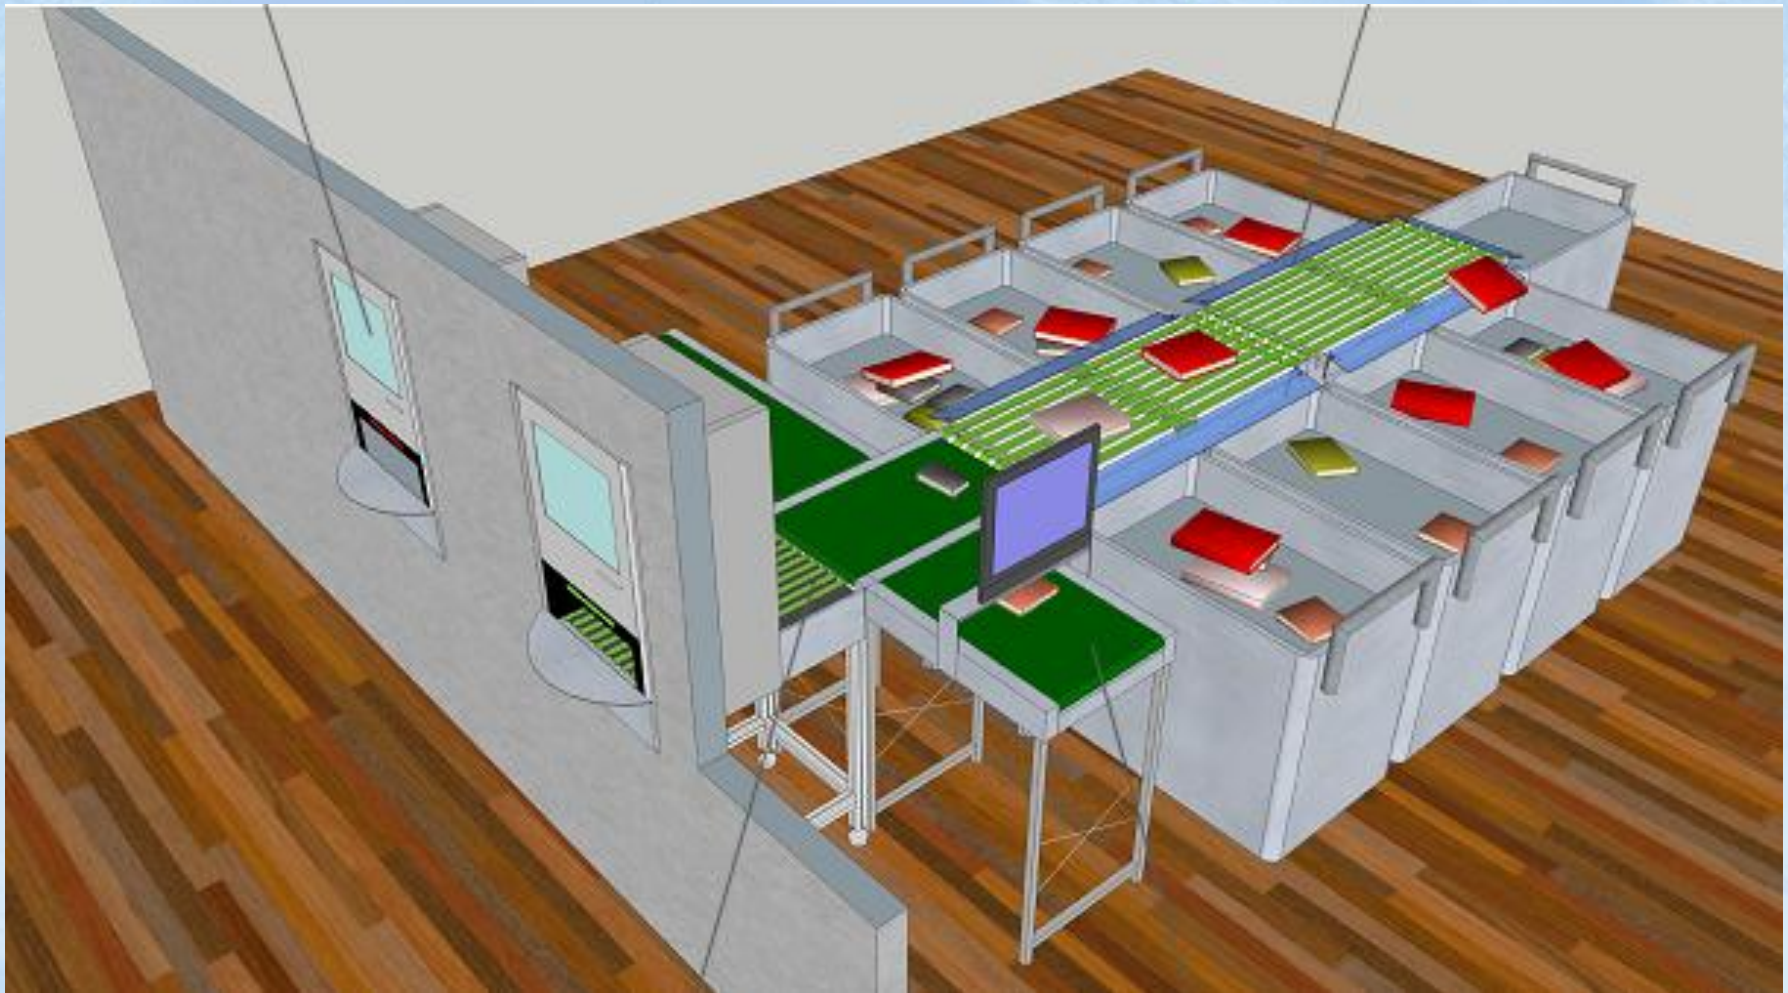

Bezpečnostné brány Smartgate 400

- ❑ Svetelný a akustický poplach
- ❑ Vybavená obojstranným počítadlom priechodov
- ❑ Štandardná šírka priechodu 90 cm
- ❑ Možnosť prepojiť niekoľko stojanov do jednej brány pre zabezpečenie širokých priechodov
- ❑ Pohotovostný režim pre úsporu energie

Príklad triediacej linky s návratovými automatmi

RFID rezervačné skrinky Smartlocker

Základné vlastnosti:

- ❑ Zariadenie slúžiace na vyzdvihnutie rezervovaných dokumentov
- ❑ Vhodné pre interiérové umiestnenie, prípadne i mimo priestory knižnice (komunitné centrá, internát ...)
- ❑ Významne rozširuje služby poskytované knižnicou
- ❑ Modulárny flexibilný systém
- ❑ Jednoduché ovládanie pomocou dotykovej obrazovky
- ❑ Dostatočná veľkosť skrinky (38x43x12 cm) umožňuje uloženie aj viacero kníh zároveň