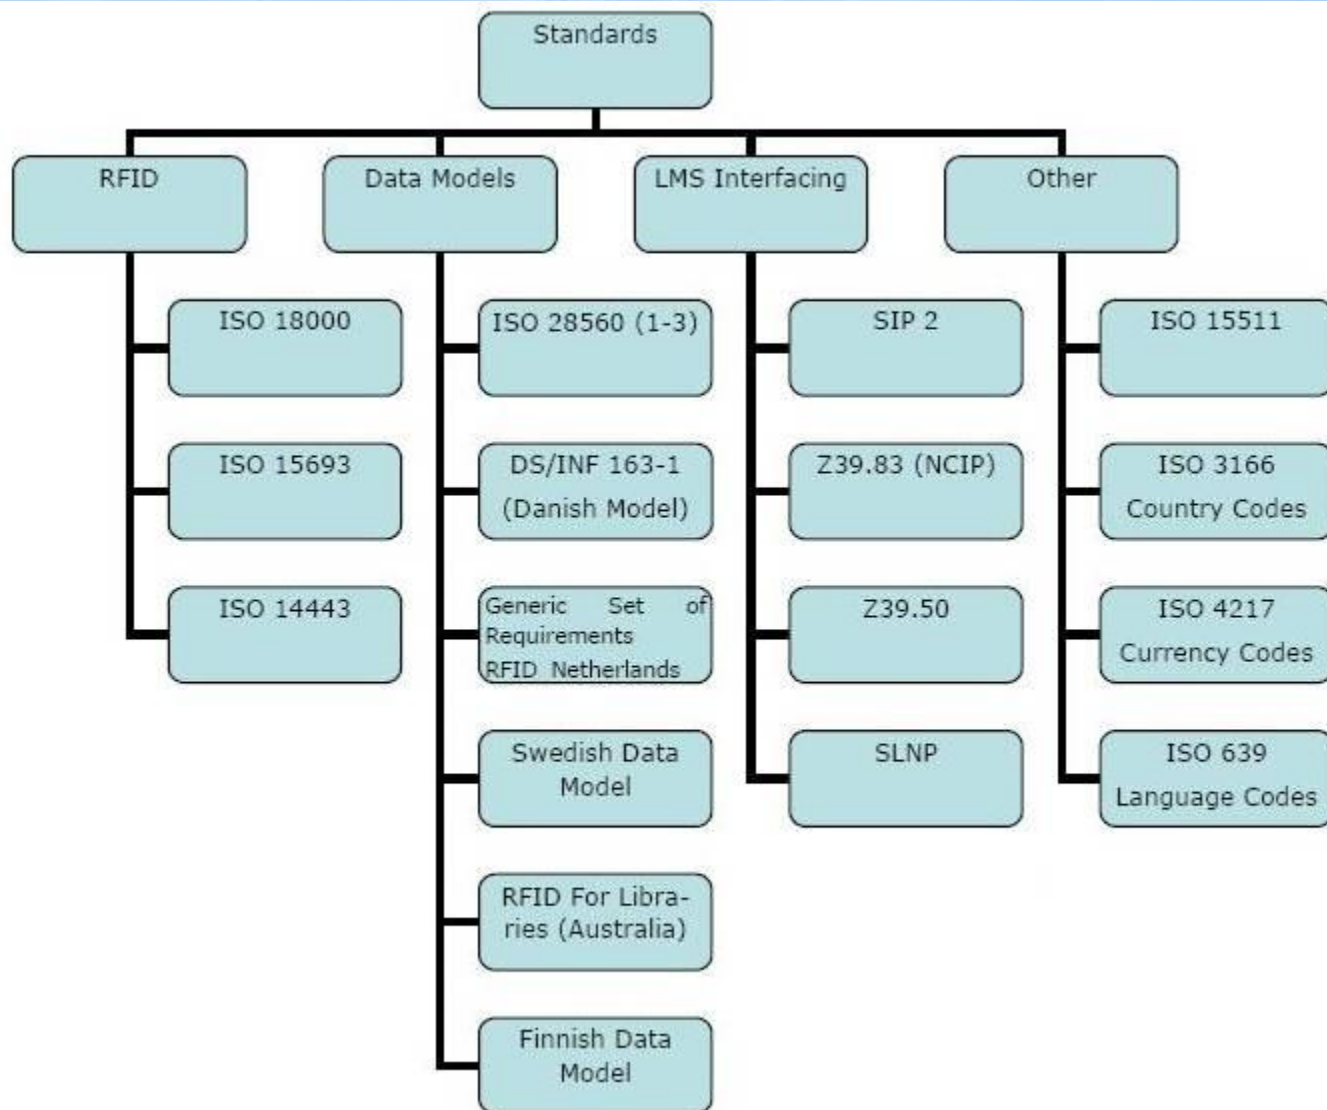

Príklad triediacej linky s návratovými automatmi

RFID rezervačné skrinky Smartlocker

Základné vlastnosti:

- ❑ Zariadenie slúžiace na vyzdvihnutie rezervovaných dokumentov
- ❑ Vhodné pre interiérové umiestnenie, prípadne i mimo priestory knižnice (komunitné centrá, internát ...)
- ❑ Významne rozširuje služby poskytované knižnicou
- ❑ Modulárny flexibilný systém
- ❑ Jednoduché ovládanie pomocou dotykovej obrazovky
- ❑ Dostatočná veľkosť skrinky (38x43x12 cm) umožňuje uloženie aj viacero kníh zároveň

RFID etikety

Software

Hardware

Interface

Servis + údržba

Integrácia RFID s knižničným systémom

RFID a používané štandardy

revolučné výhody RFID