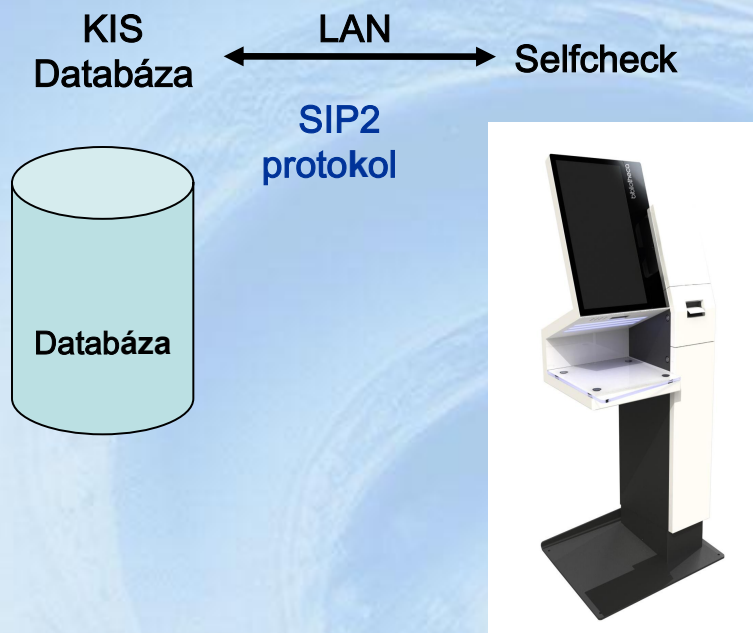

- ❑ Celoplošná etiketa vhodná pre CD/DVD/Blu-ray

smartlabel™ 310

Smartstation – pracovná stanica RFID

Smartstation 100

- ❑ Pracovná stanica vhodná pre konverzný proces a pre cirkuláciu
- ❑ Skladá sa z čítačky RFID a pripojenej antény
- ❑ S počítačom pripojená cez USB
- ❑ Čiastočne tienené vyhotovenie antény

Príklad triediacej linky s návratovými automatmi

RFID rezervačné skrinky Smartlocker

Základné vlastnosti:

- ❑ Zariadenie slúžiace na vyzdvihnutie rezervovaných dokumentov
- ❑ Vhodné pre interiérové umiestnenie, prípadne i mimo priestory knižnice (komunitné centrá, internát ...)
- ❑ Významne rozširuje služby poskytované knižnicou
- ❑ Modulárny flexibilný systém
- ❑ Jednoduché ovládanie pomocou dotykovej obrazovky
- ❑ Dostatočná veľkosť skrinky (38x43x12 cm) umožňuje uloženie aj viacero kníh zároveň

RFID etikety

Software

Hardware

Interface

Servis + údržba

Integrácia RFID s knižničným systémom

RFID a používané štandardy

revolučné výhody RFID