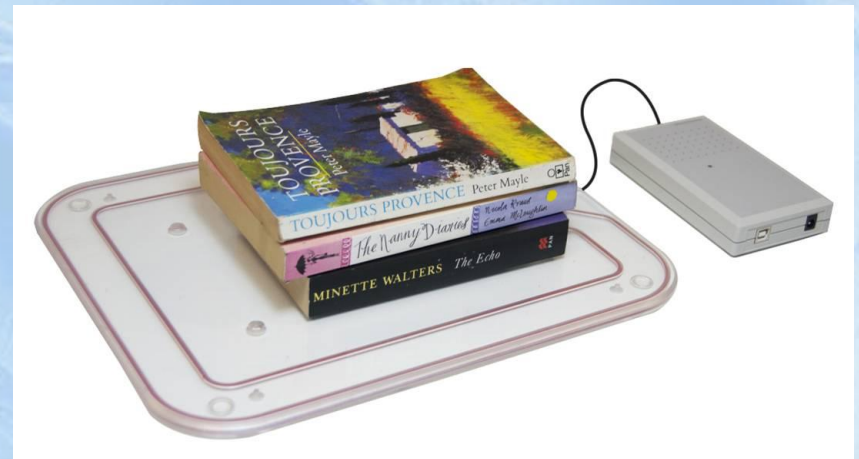

- ❑ Celoplošná etiketa vhodná pre CD/DVD/Blu-ray

smartlabel™ 310

Smartstation – pracovná stanica RFID

Smartstation 100

- ❑ Pracovná stanica vhodná pre konverzný proces a pre cirkuláciu
- ❑ Skladá sa z čítačky RFID a pripojenej antény
- ❑ S počítačom pripojená cez USB
- ❑ Čiastočne tienené vyhotovenie antény