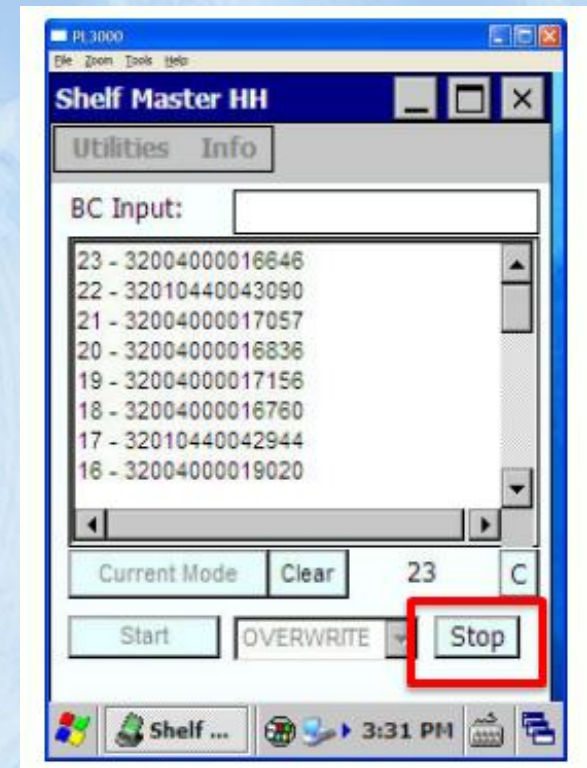

Inventarizačná jednotka Smartstock 200